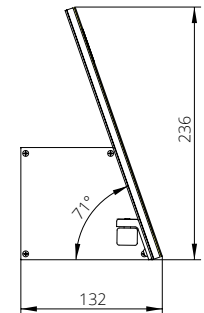

## DIMENSIONS (mm)

50 route de la Reine,  
92100 Boulogne-Billancourt/France  
T+33 (0)149 21 00 61/F+33 (0)1 70 24 85 59 /  
E [contact@vitrinemedia.com](mailto:contact@vitrinemedia.com)/[www.vitrinemedia.com](http://www.vitrinemedia.com)