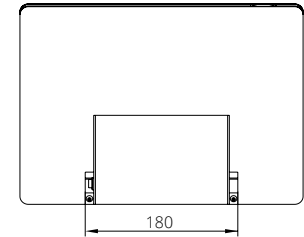

## DIMENSIONS (mm)

50 route de la Reine,  
92100 Boulogne-Billancourt/France  
T+33 (0)149 21 00 61/F+33 (0)1 70 24 85 59 /  
E [contact@vitrinemedia.com](mailto:contact@vitrinemedia.com)/[www.vitrinemedia.com](http://www.vitrinemedia.com)